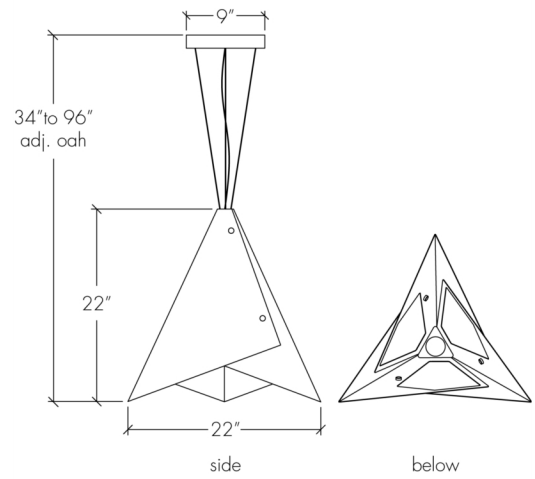

Base Specs

22”h x 22”l x 22”w x 34” - 96” adj OAH
Cable Hung

Notes

Metal Body
Brass modern caps available upon request

Multiple Sizes Available

- 21469-14 | 13”h x 14”l x 14”w x 22” - 96” adj OAH
- 21469-22 | 22”h x 22”l x 22”w x 34” - 96” adj OAH
- 21469-33 | 33”h x 33”l x 33”w x 44”- 96”adj OAH