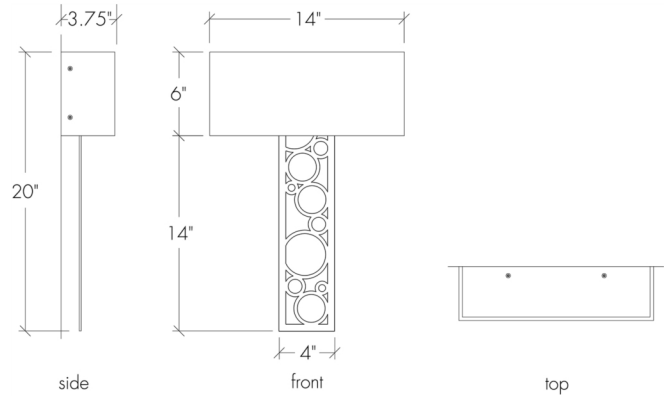

### Base Specs

20"h x 14"w x 3.75"d