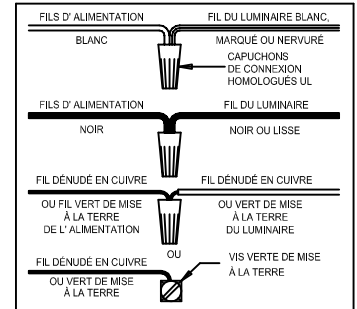

### FIXTURE ASSEMBLY STEPS:

1. L,N → M
2. P → M

**B, C, G & P  
(NOT FURNISHED)  
(NO INCLUIDA)  
(NON FOURNIE)**

300124

300125

300126

# Instructions d'Assemblage et Installation

**MISE EN GARDE:** Lire les instructions avec soin et couper le courant au disjoncteur central avant de commencer l'installation.

\*\*\*\*\*

**AVERTISSEMENT** - S'il y a d'autres mécanismes régulateurs qui s'emploient avec ce dispositif, suivre soigneusement les instructions pour satisfaire aux exigences NEC. Si vous avez des questions, consulter un électricien qualifié.

**MISE EN GARDE** - Le verre est toujours fragile; maniez le(s) composant(s) et/ou l' (les) ampoule(s) avec prudence.

\*\*\*\*\*