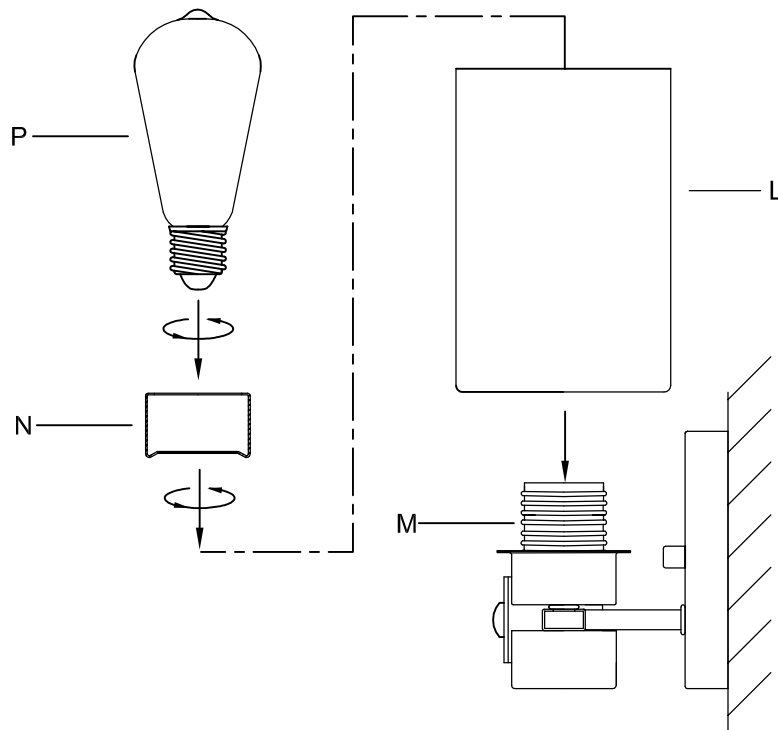

### CANOPY MOUNTING & WIRE CONNECTION ASSEMBLY STEPS:

1. D,E → A
2. K → D
3. B,A → C
4. F → G 
5. H,J → D

\*\*\*\*\*

### FIXTURE ASSEMBLY STEPS:

1. L,N → M
2. P → M

**B, C, G & P  
(NOT FURNISHED)  
(NO INCLUIDA)  
(NON FOURNIE)**

300124

300125

300126

# Instructions d'Assemblage et Installation

**MISE EN GARDE:** Lire les instructions avec soin et couper le courant au disjoncteur central avant de commencer l'installation.

\*\*\*\*\*

**AVERTISSEMENT** - S'il y a d'autres mécanismes régulateurs qui s'emploient avec ce dispositif, suivre soigneusement les instructions pour satisfaire aux exigences NEC. Si vous avez des questions, consulter un électricien qualifié.